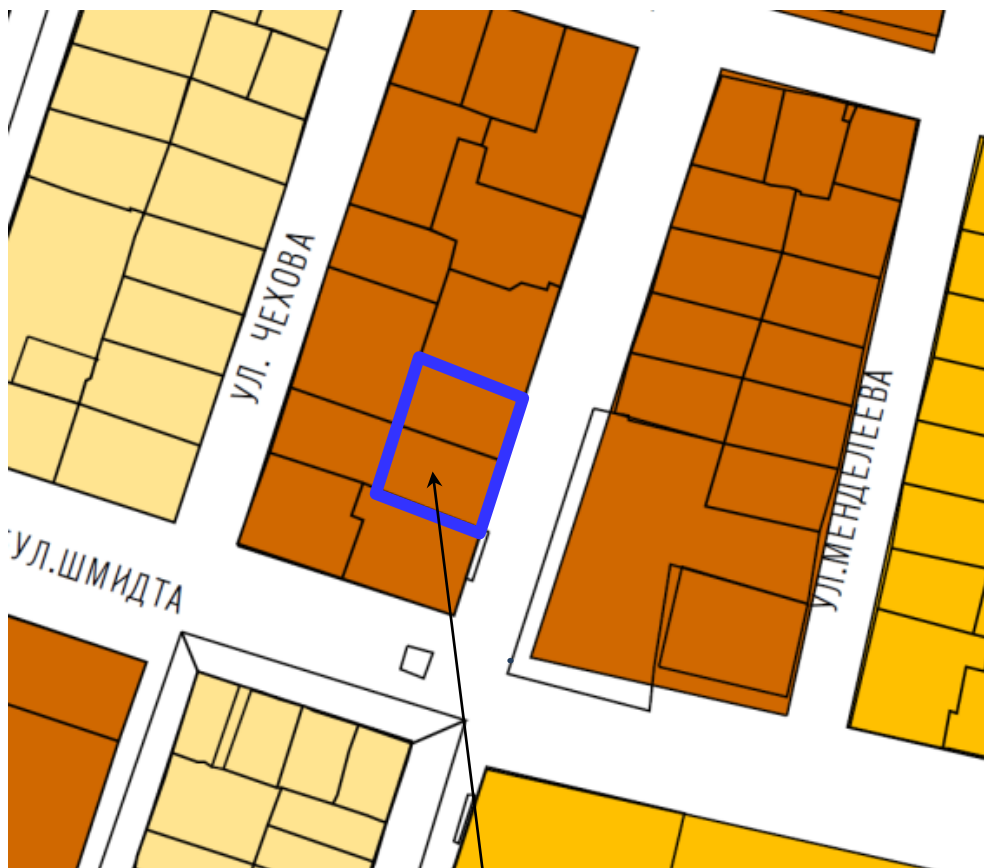

**ФРАГМЕНТ КАРТЫ ГРАДОСТРОИТЕЛЬНОГО ЗОНИРОВАНИЯ  
ГОРОДА ТВЕРИ**

**Границы территориальных зон**

Правил землепользования и застройки города Твери, утверждённых решением  
Тверской городской Думы от 02.07.2003 № 71

земельный участок с кадастровым  
номером 69:40:0100238:167

Ж-4. Зона многоэтажной (высотной) жилой застройки  
(9 этажей и выше)

**Фрагмент основного чертежа генерального плана города Твери,**

утверждённого решением Тверской городской Думы от 25.12.2012 № 193(394)

(ред. от 03.07.2019 № 108)

Зона среднеэтажной жилой застройки