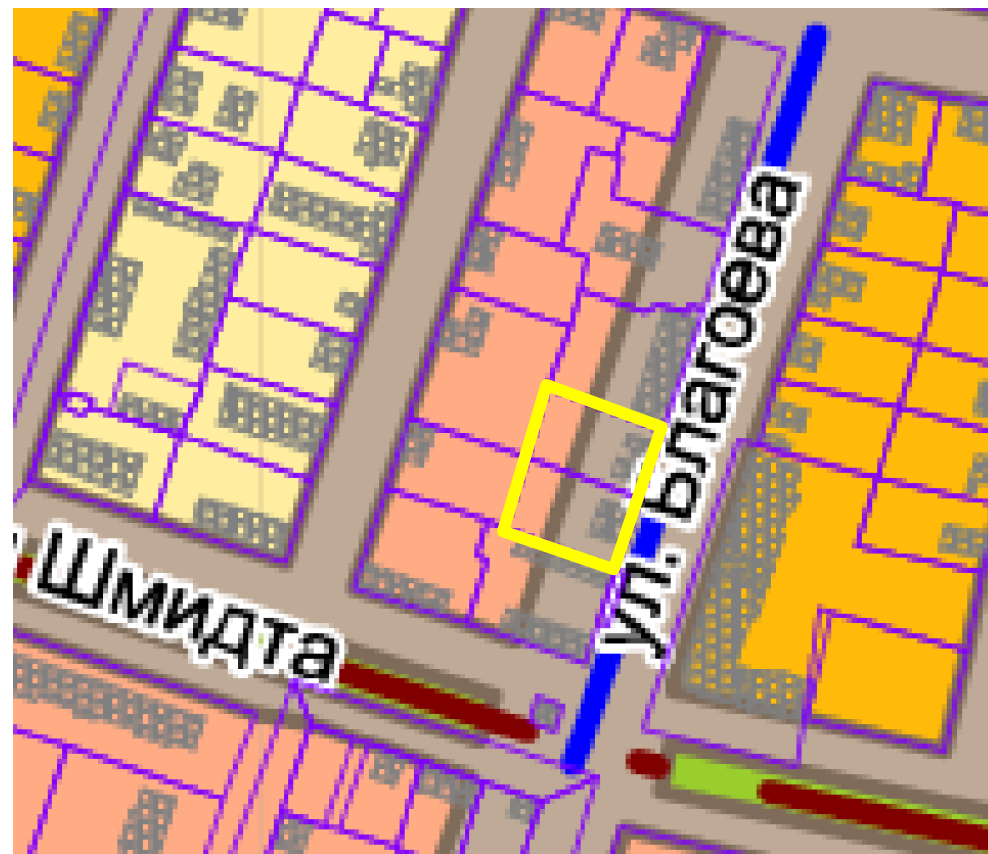

**ФРАГМЕНТ КАРТЫ ГРАДОСТРОИТЕЛЬНОГО ЗОНИРОВАНИЯ  
ГОРОДА ТВЕРИ**

**Границы территориальных зон**

Правил землепользования и застройки города Твери, утверждённых решением  
Тверской городской Думы от 02.07.2003 № 71

земельный участок с кадастровым  
номером 69:40:0100238:167

Ж-4. Зона многоэтажной (высотной) жилой застройки  
(9 этажей и выше)

**Фрагмент основного чертежа генерального плана города Твери,**

утверждённого решением Тверской городской Думы от 25.12.2012 № 193(394)

(ред. от 03.07.2019 № 108)

Зона среднеэтажной жилой застройки